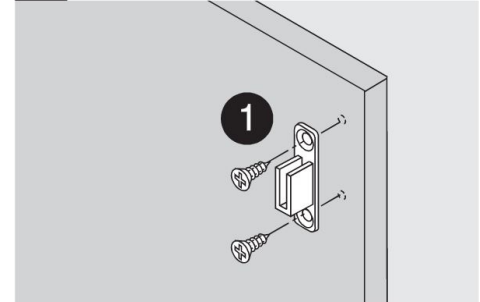

Montering

Tillkapsningsmått DIN-A4 stående

Med nominell längd = 450 mm

- [1] Nominell längd - 35 mm
- [2] 305 mm
- [3] Nominell längd - 414 mm
- [4] Invändig skåpbredd - 115 mm
- [5] Invändig skåpbredd - 138 mm

Tillkapsningsmått DIN-A4 liggande

Min öppningsmått = 432 mm

- [1] Nominell längd - 35 mm
- [2] Nominell längd - 61 mm

Nominell längd = Lådsidans längd. Något av följande alt. 350, 400, 450, 500, 550 mm.