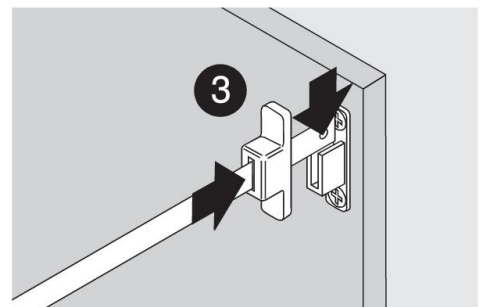

Montering

Tillkapsningsmått DIN-A4 stående

Med nominell längd = 450 mm

- [1] Nominell längd - 35 mm
- [2] 305 mm
- [3] Nominell längd - 414 mm
- [4] Invändig skåpbredd - 115 mm
- [5] Invändig skåpbredd - 138 mm

Tillkapsningsmått DIN-A4 liggande

Min öppningsmått = 432 mm

- [1] Nominell längd - 35 mm
- [2] Nominell längd - 61 mm

Nominell längd = Lådsidans längd. Något av följande alt. 350, 400, 450, 500, 550 mm.