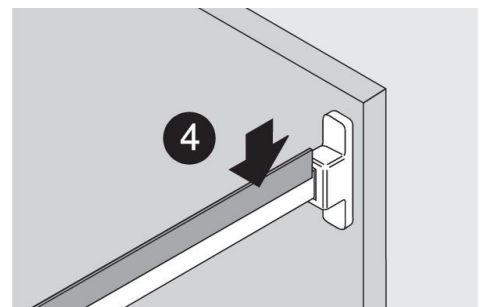

Montering

Tillkapsningsmått DIN-A4 stående

Med nominell längd = 450 mm

- [1] Nominell längd - 35 mm
- [2] 305 mm
- [3] Nominell längd - 414 mm
- [4] Invändig skåpbredd - 115 mm
- [5] Invändig skåpbredd - 138 mm

Tillkapsningsmått DIN-A4 liggande

Min öppningsmått = 432 mm

- [1] Nominell längd - 35 mm
- [2] Nominell längd - 61 mm

Nominell längd = Lådsidans längd. Något av följande alt. 350, 400, 450, 500, 550 mm.