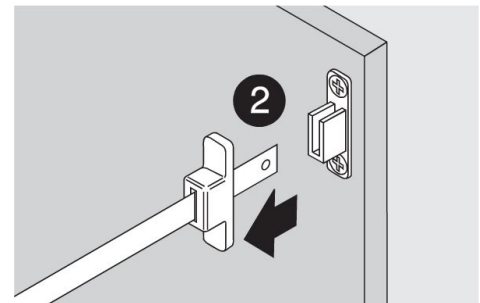

Montering

Tillkapsningsmått DIN-A4 stående

Med nominell längd = 450 mm

- [1] Nominell längd - 35 mm
- [2] 305 mm
- [3] Nominell längd - 414 mm
- [4] Invändig skåpbredd - 115 mm
- [5] Invändig skåpbredd - 138 mm

Tillkapsningsmått DIN-A4 liggande

Min öppningsmått = 432 mm

- [1] Nominell längd - 35 mm
- [2] Nominell längd - 61 mm

Nominell längd = Lådsidans längd. Något av följande alt. 350, 400, 450, 500, 550 mm.