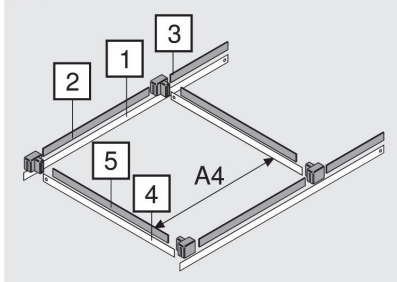

Montering

Tillkapsningsmått DIN-A4 stående

Med nominell längd = 450 mm

- [1] Nominell längd - 35 mm
- [2] 305 mm
- [3] Nominell längd - 414 mm
- [4] Invändig skåpbredd - 115 mm
- [5] Invändig skåpbredd - 138 mm

Tillkapsningsmått DIN-A4 liggande

Min öppningsmått = 432 mm

- [1] Nominell längd - 35 mm
- [2] Nominell längd - 61 mm

Nominell längd = Lådsidans längd. Något av följande alt. 350, 400, 450, 500, 550 mm.