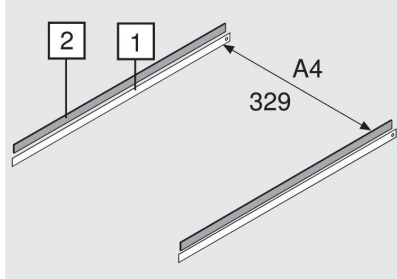

Montering

Tillkapsningsmått DIN-A4 stående

Med nominell längd = 450 mm

- [1] Nominell längd - 35 mm
- [2] 305 mm
- [3] Nominell längd - 414 mm
- [4] Invändig skåpbredd - 115 mm
- [5] Invändig skåpbredd - 138 mm

Tillkapsningsmått DIN-A4 liggande

Min öppningsmått = 432 mm

- [1] Nominell längd - 35 mm
- [2] Nominell längd - 61 mm

Nominell längd = Lådsidans längd. Något av följande alt. 350, 400, 450, 500, 550 mm.