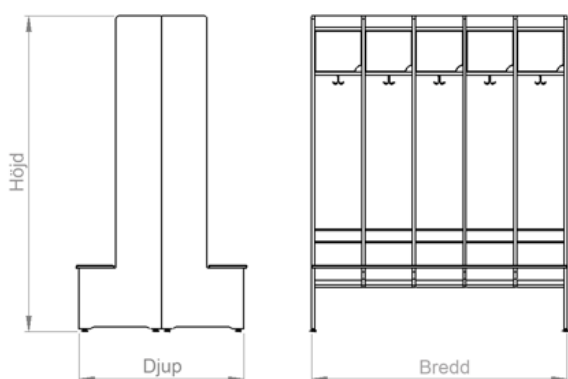

# Kapprumsinredning - Edge golvplacerad

Kapprumsinredningen **Edge** är framtagen för att passa och tåla den tuffa kapprumsmiljön på skolor, förskolor och dagis. Materialval och konstruktion har anpassats därefter.

Stommen består av 16 mm plywood belagd med högtryckslaminat som tål det dagliga slitaget och den synliga plywoodkanten ger serien Edge sin karaktär. Du som kund kan sätta din egen prägel på inredningen genom att välja färg och mönster på laminaten. Se separat blad "Kulör och material guide".

## Fackbredder

Edge finns i tre fackbredder med invändigt mått 22, 25 eller 28 cm.